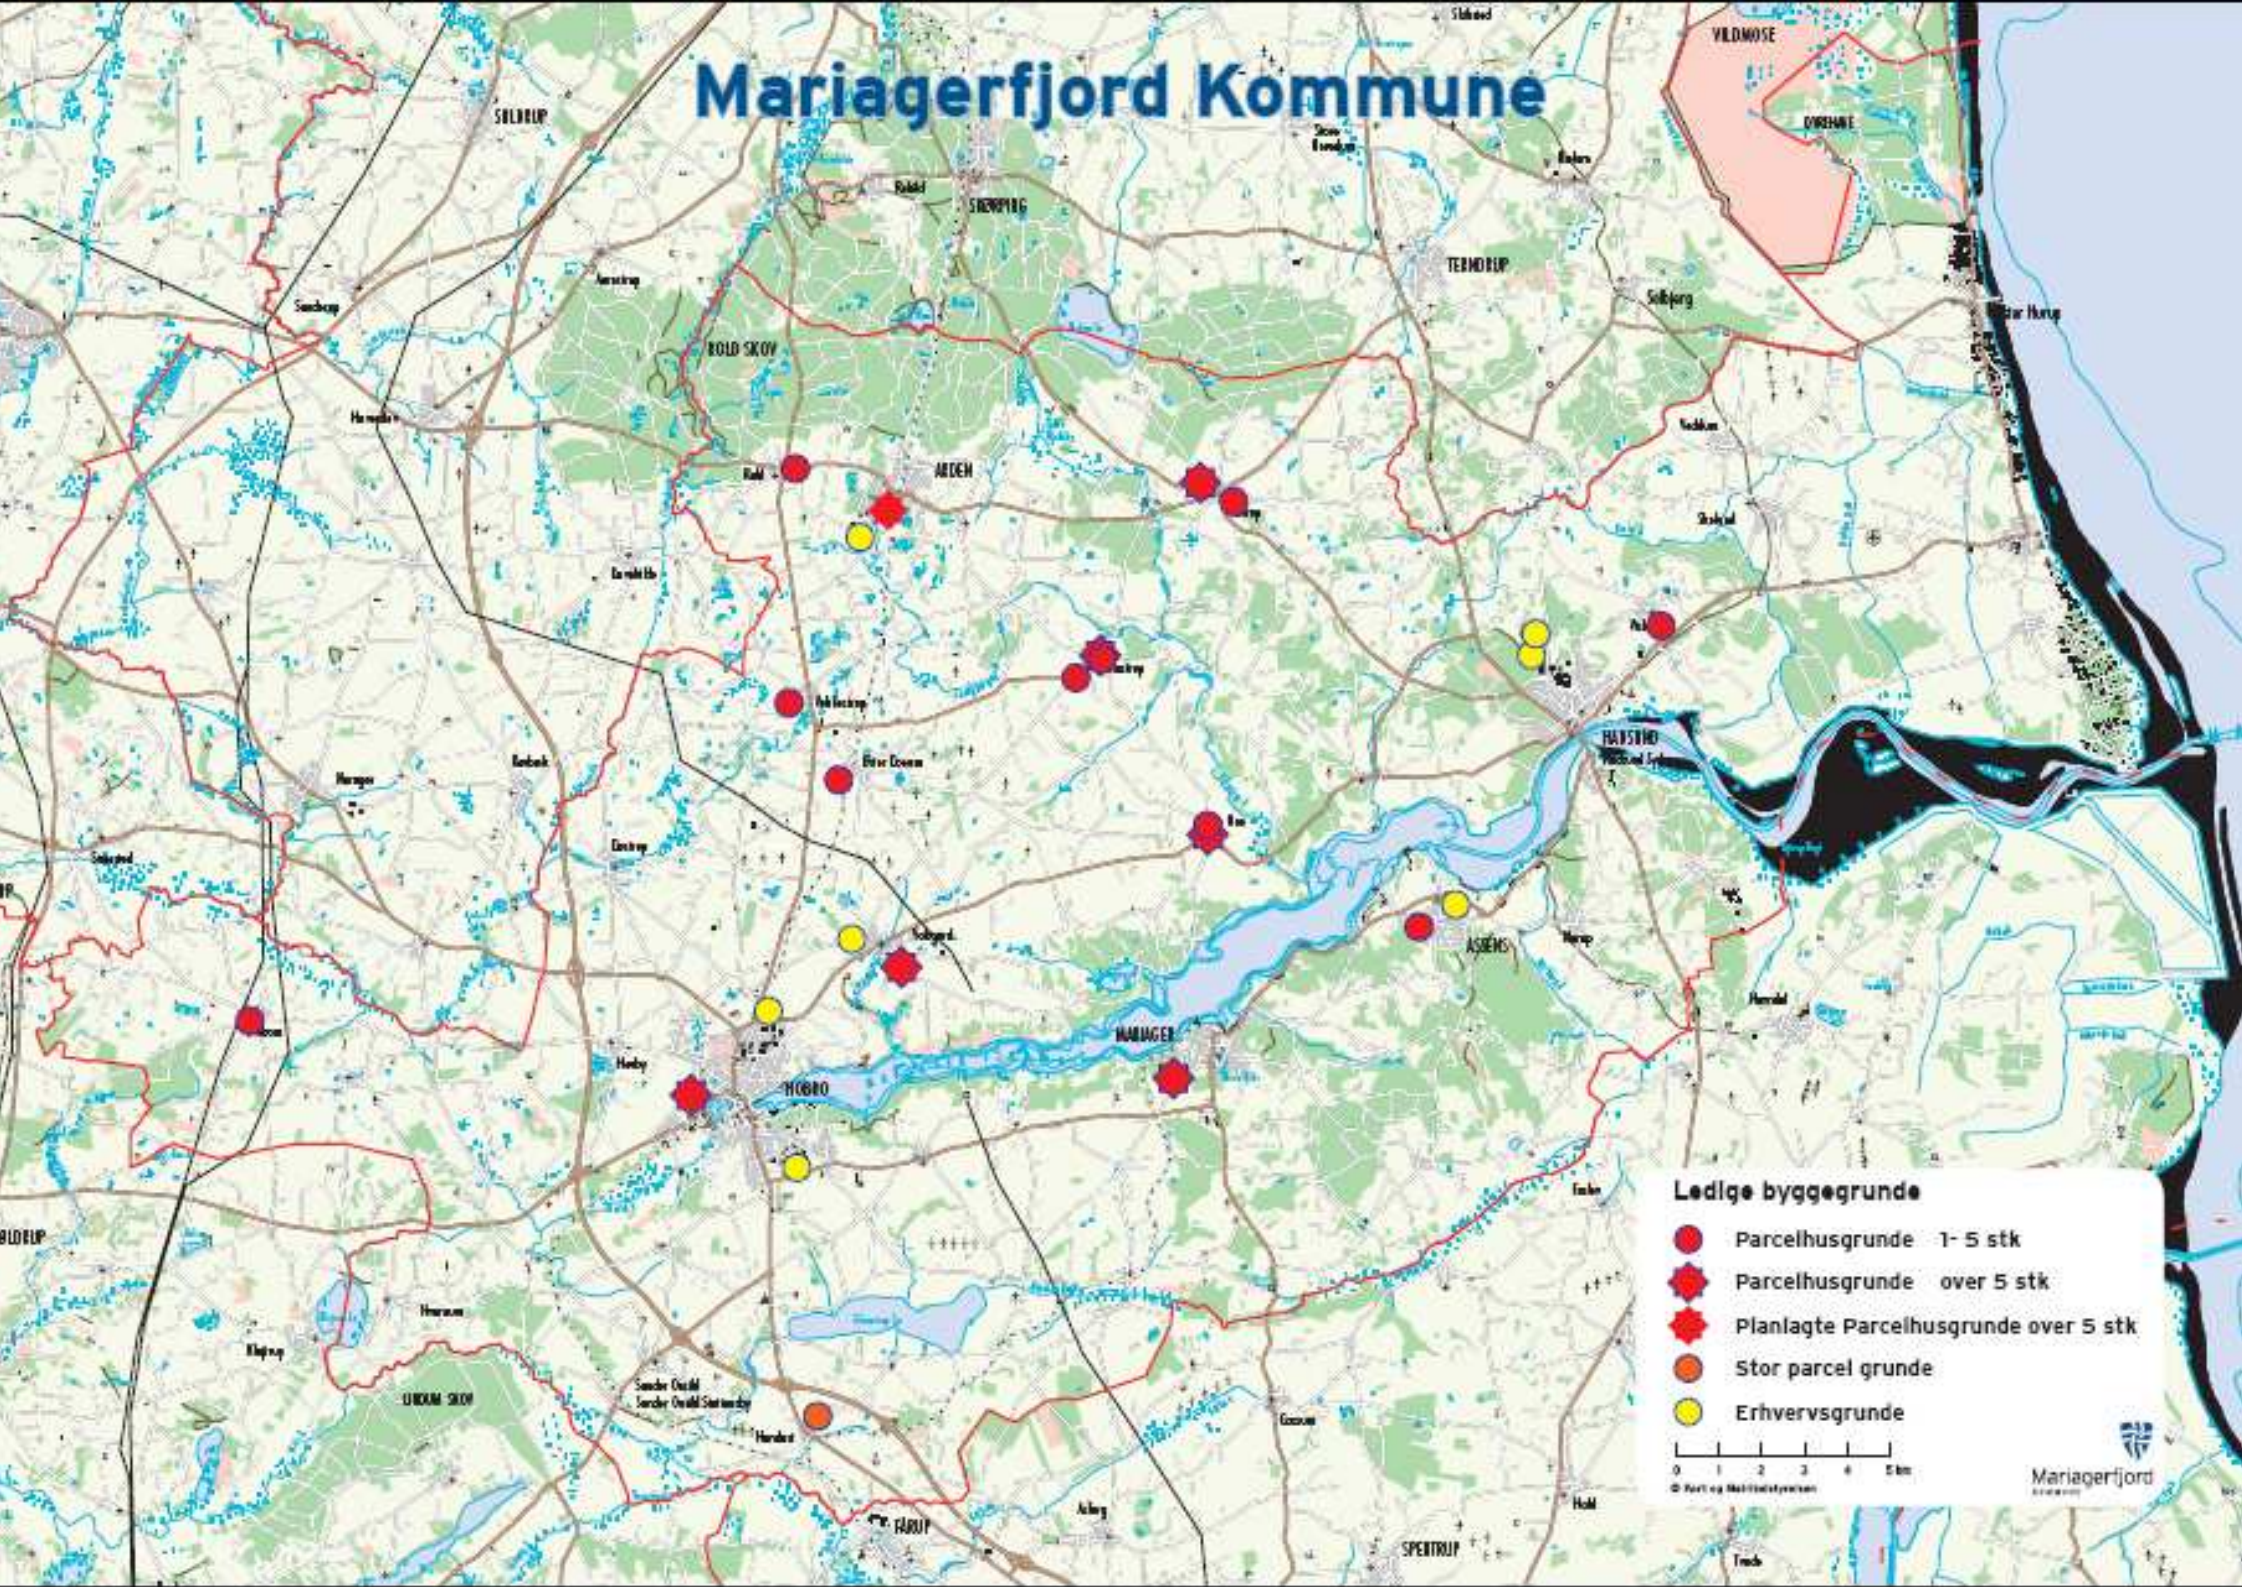

Mariagerfjord Kommune

Ledige byggegrunde

- Parcelhusgrunde 1- 5 stk
- ★ Parcelhusgrunde over 5 stk
- Planlagte Parcelhusgrunde over 5 stk
- Stor parcel grunde
- Erhvervsgrunde