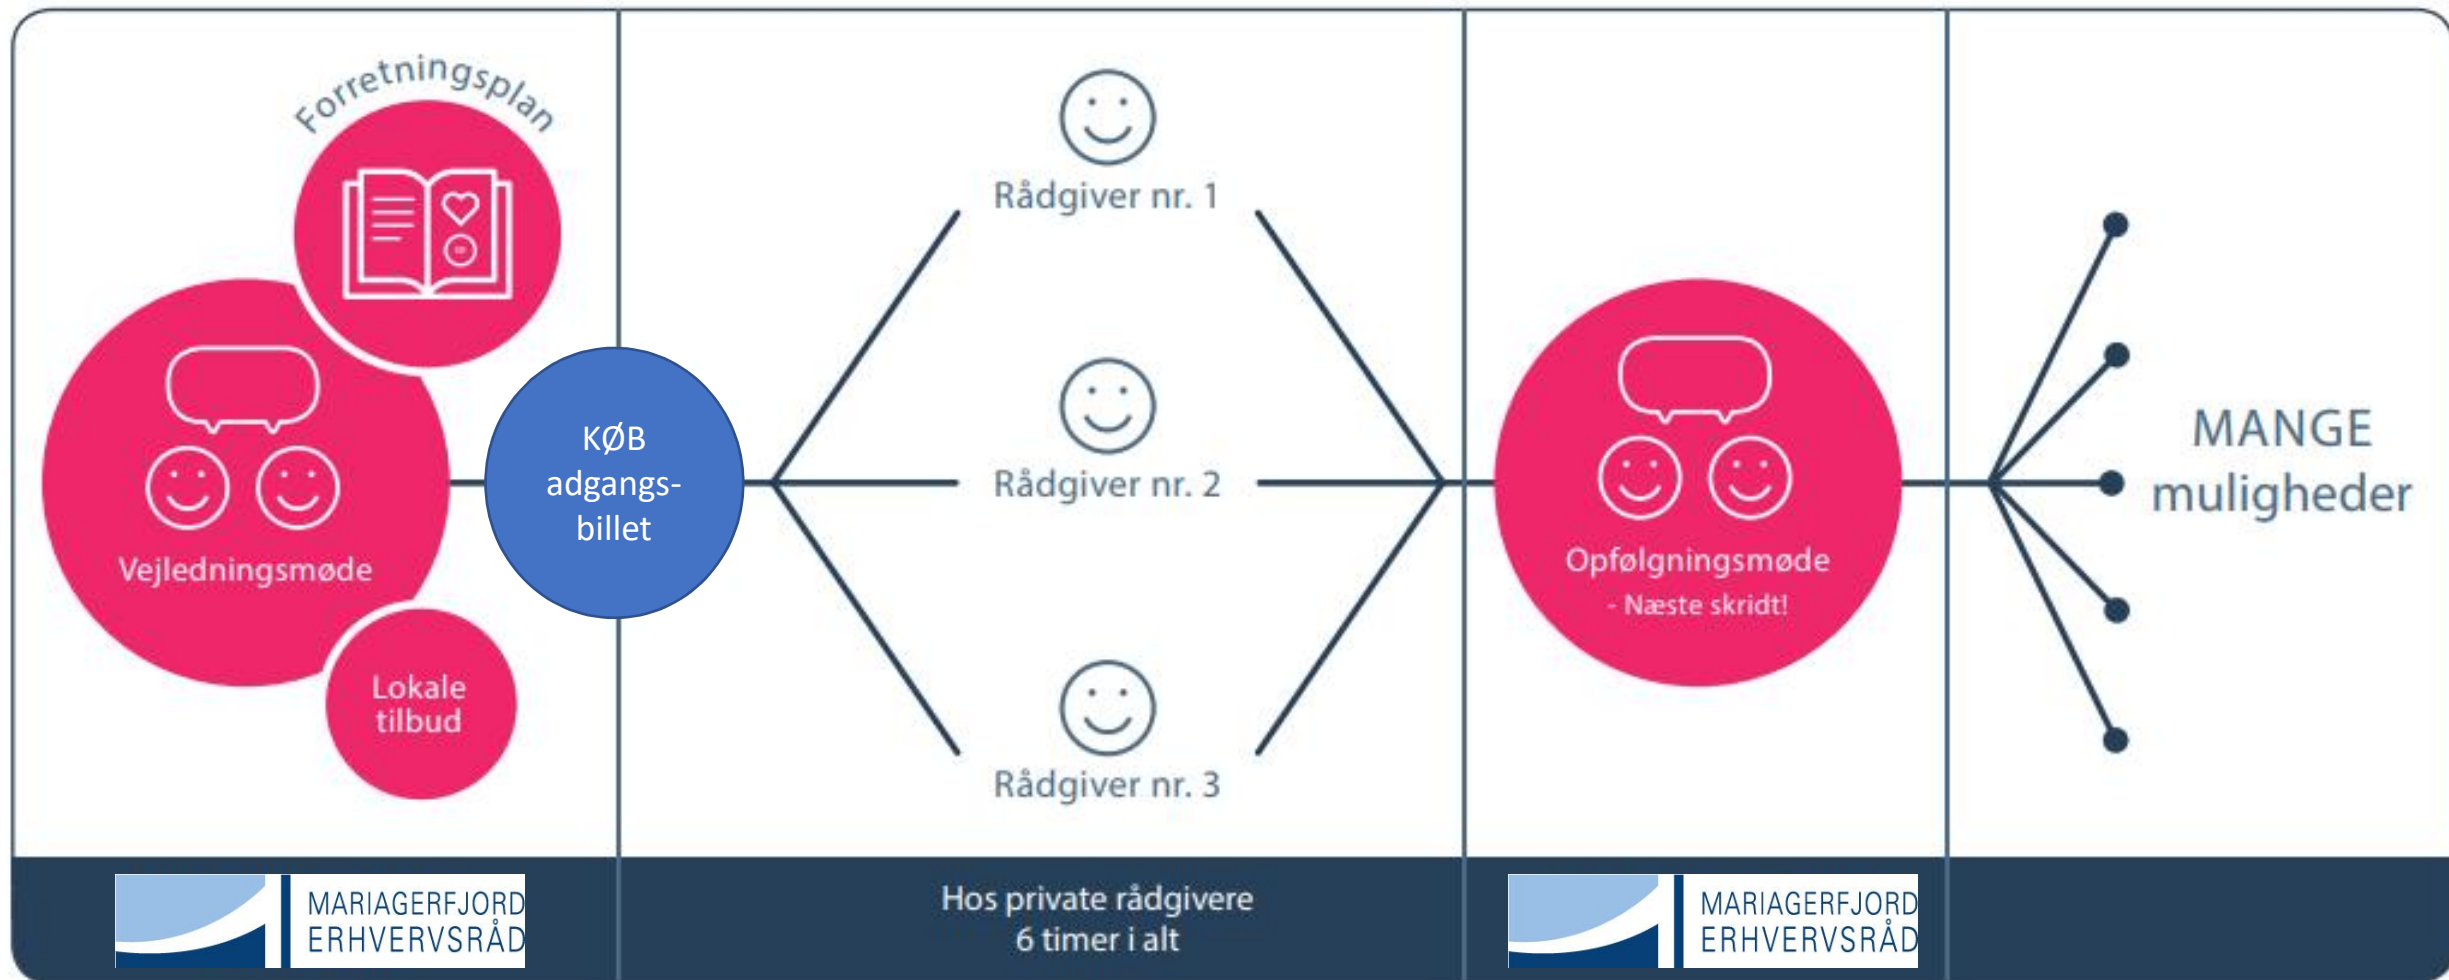

# Velkommen til

Mariagerfjord Erhvervsråd

19. Marts 2019

Slides fra programmet kan hentes på [www.mfer.dk/arrangementer](http://www.mfer.dk/arrangementer) fra torsdag morgen!

17.00	Velkomst v/iværksætterkonsulent Jørgen Vittrup Iværksætterrådgivning hos Mariagerfjord Erhvervsråd	
17.20	Sådan markedsfører du en lille ny iværksættervirksomhed på sociale medier v/direktør & iværksætter Sonny Leach	
18.25	Oplæg til café møder v/ Jørgen Vittrup	
18.30	Caféen åbner og tid til at netværke	
18.45	Cafemøder og netværk	